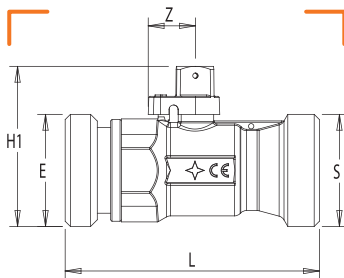

ROBINET DE SÉCURITÉ 1/4 DE TOUR DOUBLE MÂLE JPG POUR UNE UTILISATION EN PIED DE CONDUITE MONTANTE

CARACTÉRISTIQUES TECHNIQUES

Normes : NF E 29-135 / NF EN 331 / SROB100-NF

Température : -20°C à +60°C

Divers :

CALIBRE	ENTRÉE MÂLE (E)	SORTIE MÂLE (S)	L	P	H1	Z	MARQUE	CE	RÉF
25	JPG 1" 1/4	JPG 1" 1/4	95	39	60	18		x	9825-025
32	JPG 1" 1/2	JPG 1" 1/2	120	50	72	18		x	9832-028
50	JPG 2" 1/4	JPG 2" 1/4	155	75	128	42		x	9850-036