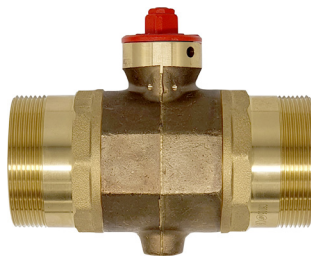

ROBINET DE SÉCURITÉ 1/4 DE TOUR DOUBLE MÂLE JPG POUR UNE UTILISATION EN PIED DE CONDUITE MONTANTE

CARACTÉRISTIQUES TECHNIQUES

Normes : NF E 29-135 / NF EN 331 / SROB100-NF

Température : -20°C à +60°C

Divers :

CALIBRE	ENTRÉE MÂLE (E)	SORTIE MÂLE (S)	L	P	H1	Z	MARQUE	CE	RÉF
25	JPG 1" 1/4	JPG 1" 1/4	95	39	60	18		x	9825-025
32	JPG 1" 1/2	JPG 1" 1/2	120	50	72	18		x	9832-028
50	JPG 2" 1/4	JPG 2" 1/4	155	75	128	42		x	9850-036