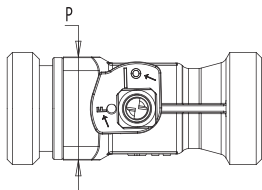

ROBINET DE SÉCURITÉ 1/4 DE TOUR DOUBLE MÂLE JPG POUR UNE UTILISATION EN PIED DE CONDUITE MONTANTE

CARACTÉRISTIQUES TECHNIQUES

Normes : NF E 29-135 / NF EN 331 / SROB100-NF

Température : -20°C à +60°C

Divers :

CALIBRE	ENTRÉE MÂLE (E)	SORTIE MÂLE (S)	L	P	H1	Z	MARQUE	CE	RÉF
25	JPG 1" 1/4	JPG 1" 1/4	95	39	60	18		x	9825-025
32	JPG 1" 1/2	JPG 1" 1/2	120	50	72	18		x	9832-028
50	JPG 2" 1/4	JPG 2" 1/4	155	75	128	42		x	9850-036